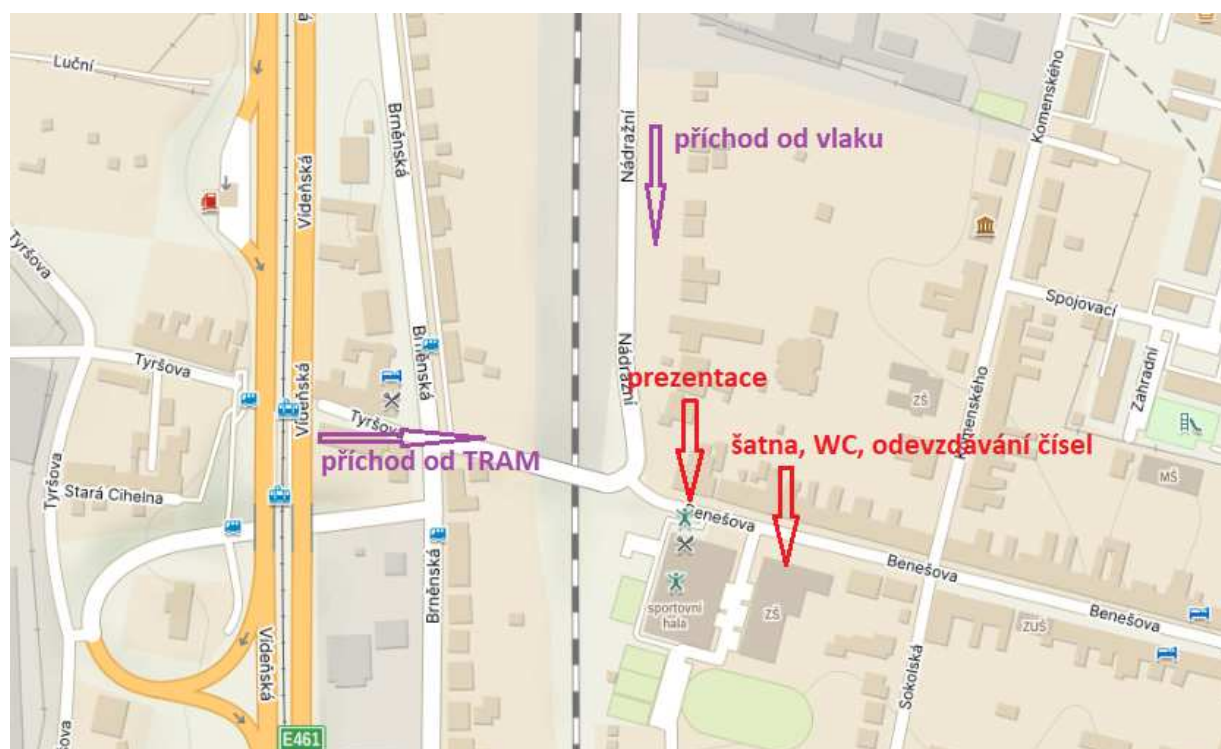

Pozitivní zprávou je, že po prvním post covidovém ročníku se již opět můžete těšit na kompletní zázemí v prostorách Základní školy, včetně občerstvení v ceně startovného ve školní jídelně.

Pro parkování aut nelze bohužel zajistit centrální parkoviště. Doporučujeme využít blízké ulice, zejména Nádražní, Husovu nebo Komenského. Ulice Benešova bude od 8 hodin pro dopravu uzavřena.

Upozorňujeme a žádáme všechny závodníky na okruhových tratích od 900 m, aby věnovali pozornost dění na silnici. Při závodě sice křižovatky zabezpečuje Městská policie a pořadatelé, ale doprava není zastavena a trasu sdílíme s účastníky silničního provozu.

Po prezentaci ve vstupní části Městské haly se prosím přesuňte do sousední budovy Základní školy, kde jsou připraveny šatny a sociální zařízení. Startovní čísla se po závodě odevzdávají ve školní jídelně, za odevzdané číslo obdržíte občerstvení. Zdvořile, ale důrazně žádáme, abyste v Městské sportovní hale nevstupovali do prostor hlediště. Pro závody máme v hale sjednané pouze využití vstupního prostoru. Předem děkujeme, že budete respektovat pokyny pořadatelů.

V neděli 10.prosinec 2023 se s vámi těšíme na viděnou ať už přijedete v běžeckém nebo v „diváckém“.