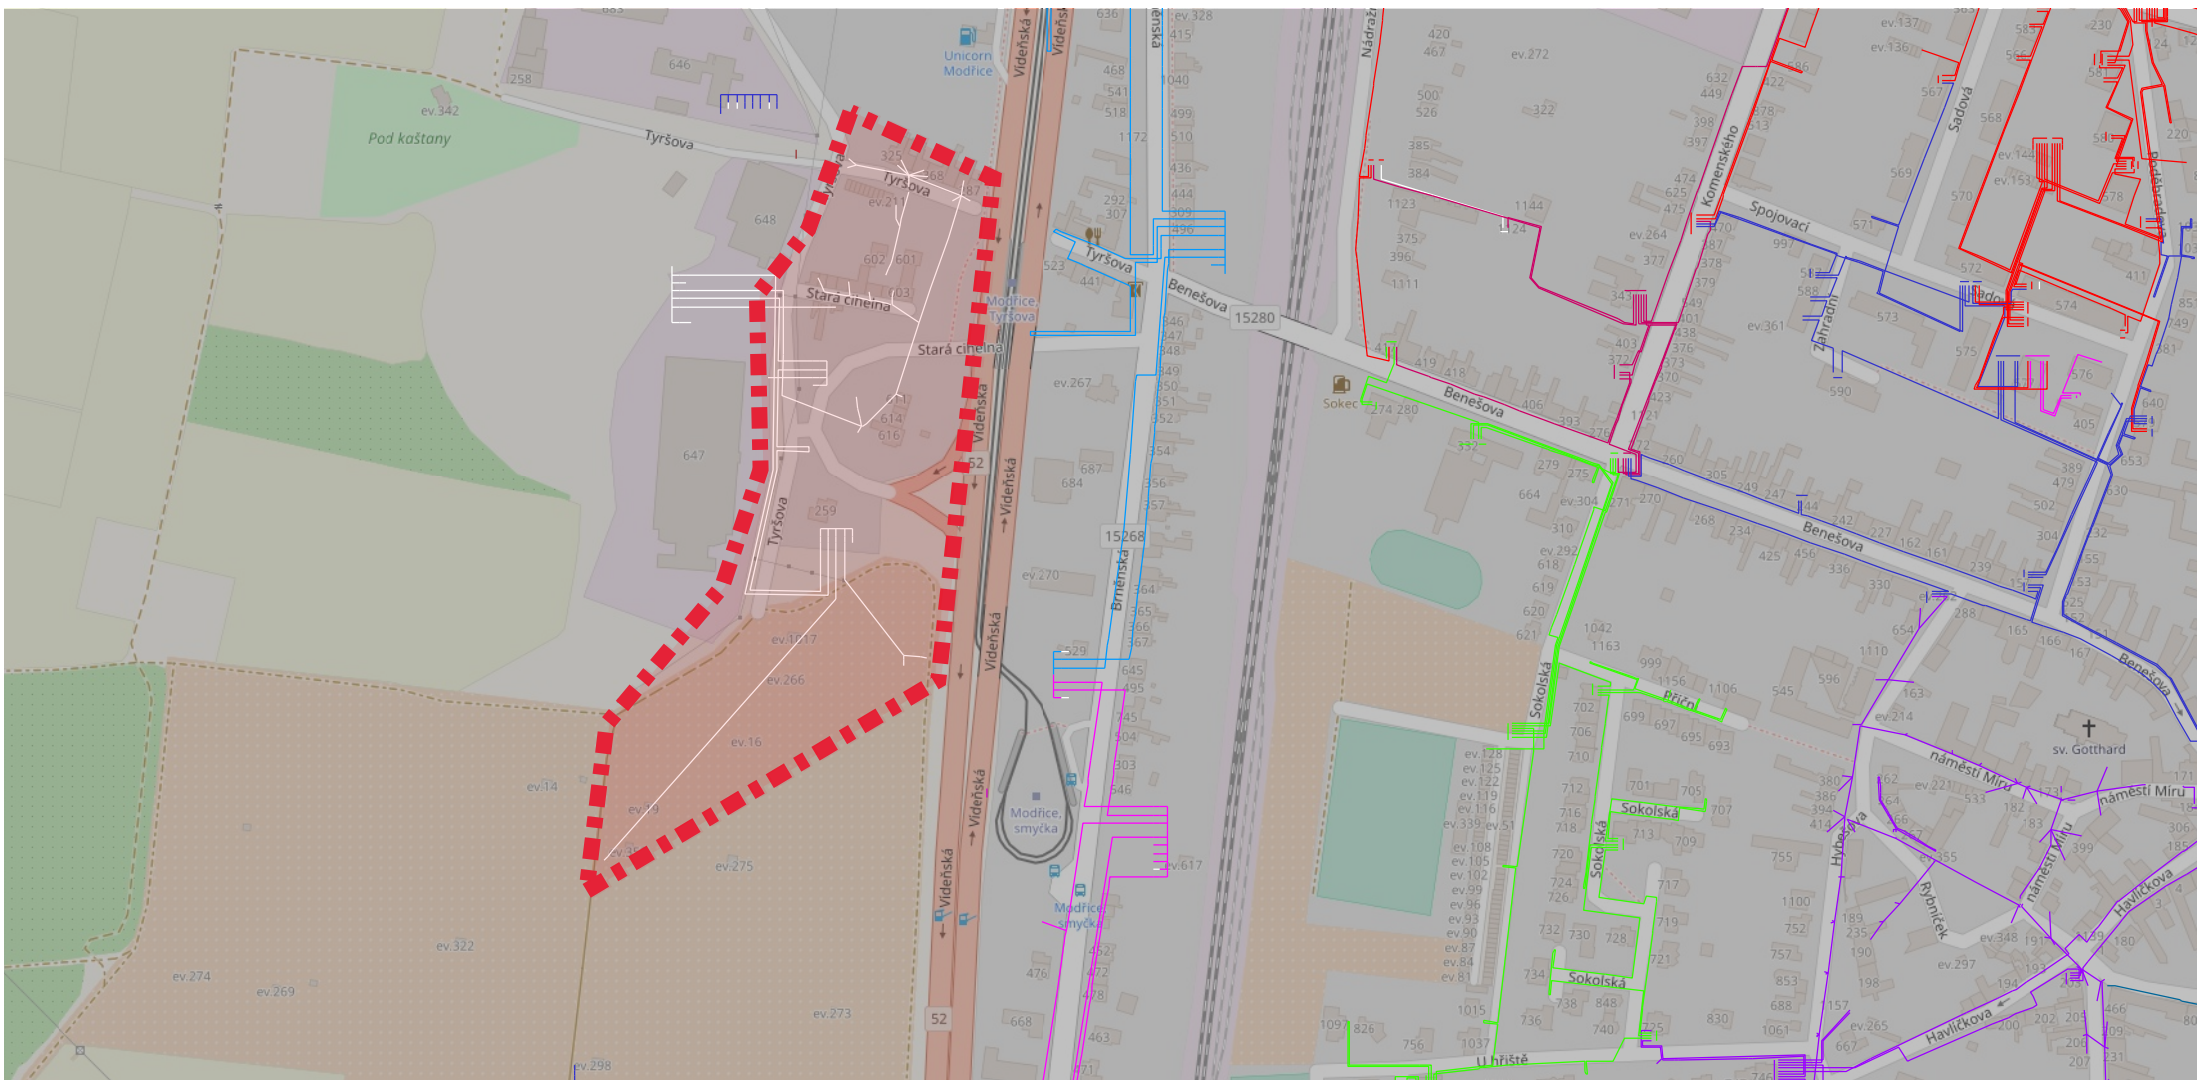

**Dne**

**16.03.2023 od 08:30 do 16.03.2023 12:30**

**Obec**

**Modřice**

**Část obce**

**Modřice**

**Vypnutá oblast:**

**Vypnutí se týká odběrných míst na ulici Stará cihelna a Tyršova viz. příložený seznam a mapa.**

EG.D, a.s.

**Polygonem vyznačena oblast vypnutí.  
Dne 16.03. 2023 od 8:30 do 12:30 hodin**

Modřice, Brněnská  
Modřice, Brněnská 1017  
Modřice, Brněnská 259  
Modřice, Brněnská 607  
Modřice, Brněnská 611  
Modřice, Brněnská 613  
Modřice, Brněnská 614  
Modřice, Brněnská 615  
Modřice, Brněnská 616  
Modřice, Modřice  
Modřice, Modřice 14  
Modřice, Stará cihelna 1184  
Modřice, Stará cihelna 1185  
Modřice, Stará cihelna 226  
Modřice, Stará cihelna 602  
Modřice, Stará cihelna 604  
Modřice, Stará cihelna 605  
Modřice, Stará cihelna 606  
Modřice, Stará cihelna 608  
Modřice, Stará cihelna 609  
Modřice, Stará cihelna 610  
Modřice, Tyršova  
Modřice, Tyršova 238  
Modřice, Tyršova 287  
Modřice, Tyršova 323  
Modřice, Tyršova 325  
Modřice, Tyršova 368  
Modřice, Tyršova 547  
Modřice, Tyršova 601  
Modřice, Tyršova 603