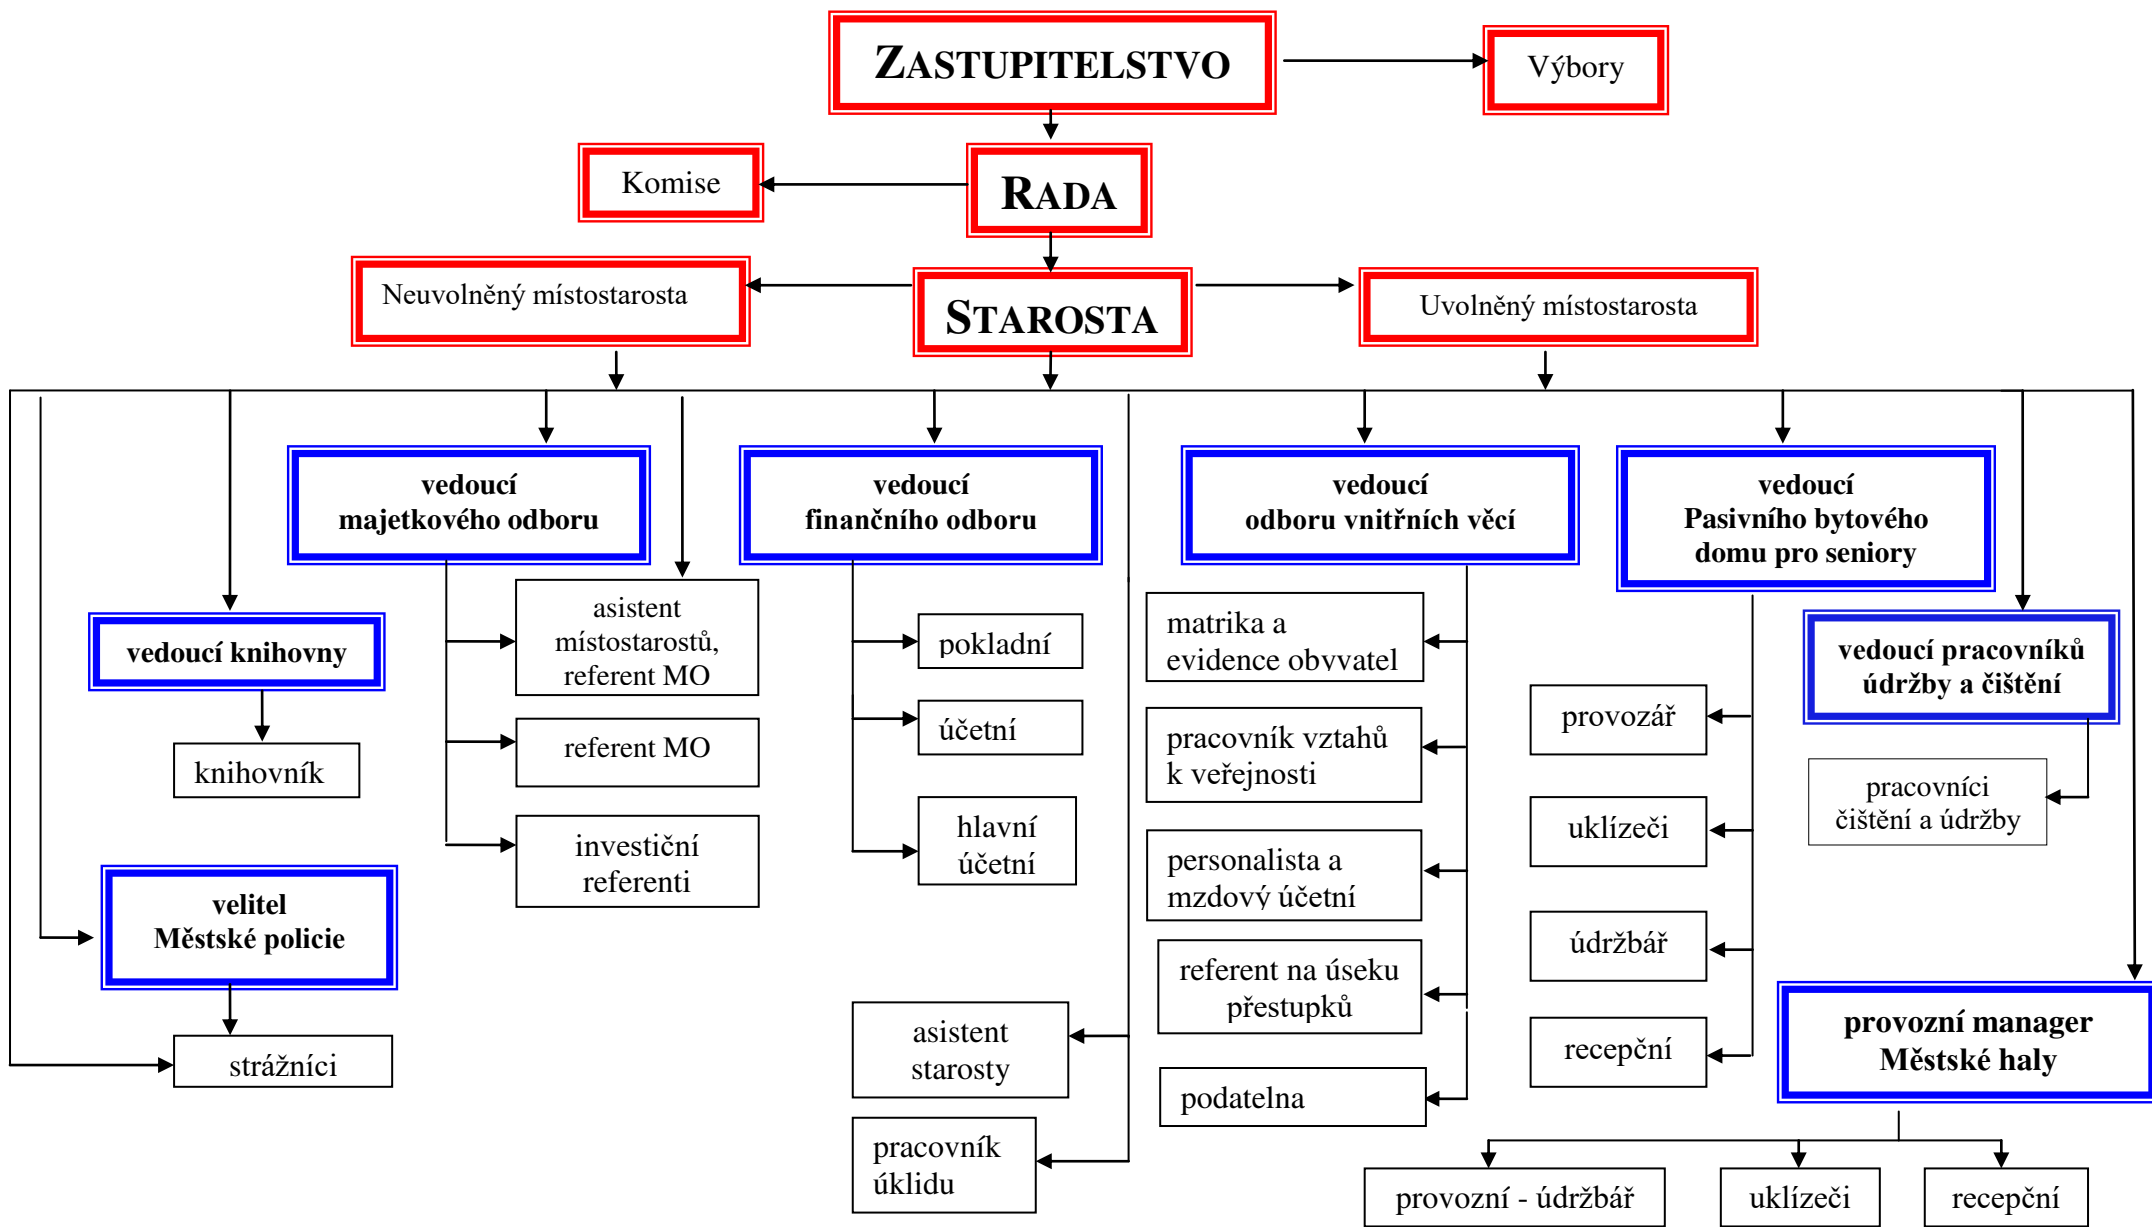

Příloha č. 1b k Organizačnímu řádu

Schéma orgánů Města Modřice – vztah nadřízenosti a podřízenosti

Vysvětlivky:

volený orgán/funkcionář

jmenovaný orgán/ funkcionář

ostatní

TUČNÉ PÍSMO KAPITÁLKY – ORGÁN MĚSTA DLE ZÁKONA O OBCÍCH