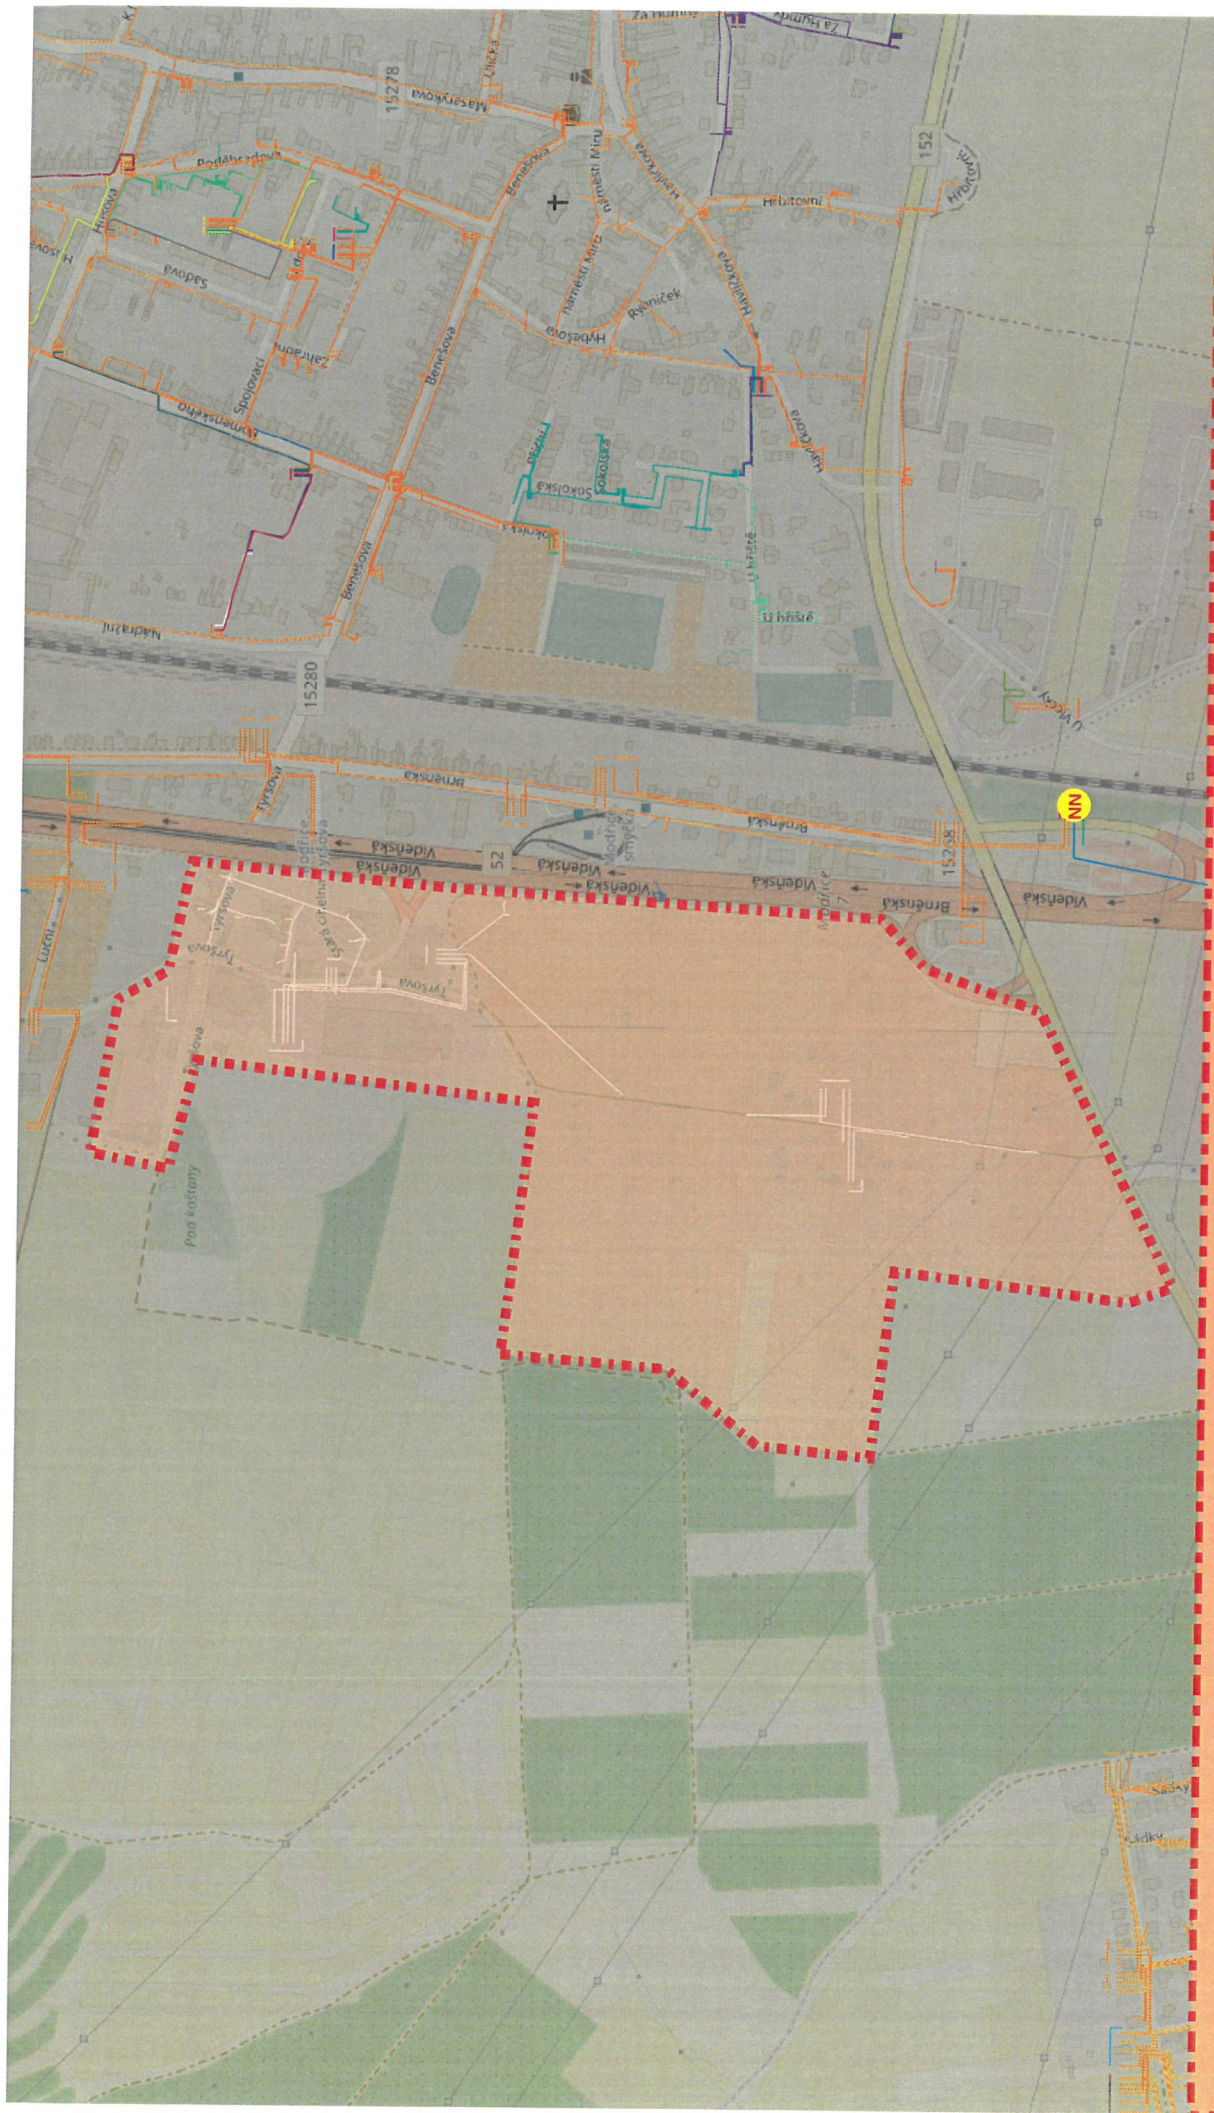

Dne

16.01.2023 od 07:30 do 16.01.2023 15:30

Obec

Modřice

Část obce

Modřice

Vypnutá oblast:

Vypnutí se týká odběrných míst na ulici Stará cihelna a Tyršova viz. přiložený seznam a mapa. Vypnutá bude i chatová oblast směrem ke stavebninám. Týká se i odběru Dopravního podniku města Brna na ulici Brněnská č.p. 1063

Pro případné další informace volejte Nonstop linku EG.D 800 22 55 77 nebo navštivte www.egd.cz, kde najdete další informace o přerušení dodávek elektřiny.

Děkujeme Vám za pochopení.

EG.D, a.s.

Modřice, Brněnská
Modřice, Brněnská 10
Modřice, Brněnská 1017
Modřice, Brněnská 1063
Modřice, Brněnská 259
Modřice, Brněnská 287
Modřice, Brněnská 302
Modřice, Brněnská 33
Modřice, Brněnská 550
Modřice, Brněnská 607
Modřice, Brněnská 611
Modřice, Brněnská 613
Modřice, Brněnská 614
Modřice, Brněnská 615
Modřice, Brněnská 616
Modřice, Modřice
Modřice, Modřice 14
Modřice, Stará cihelna 1184
Modřice, Stará cihelna 1185
Modřice, Stará cihelna 226
Modřice, Stará cihelna 602
Modřice, Stará cihelna 604
Modřice, Stará cihelna 605
Modřice, Stará cihelna 606
Modřice, Stará cihelna 608
Modřice, Stará cihelna 609
Modřice, Stará cihelna 610
Modřice, Tyršova
Modřice, Tyršova 238
Modřice, Tyršova 258
Modřice, Tyršova 287
Modřice, Tyršova 323
Modřice, Tyršova 325
Modřice, Tyršova 368
Modřice, Tyršova 547
Modřice, Tyršova 601
Modřice, Tyršova 603
Modřice, Tyršova 647
Modřice, Zahrádky
Modřice, Zahrádky 1179

**Polygonem vyznačena oblast vypnutí.
Dne 16.1. 2023 od 7:30 do 15:30 hodin**