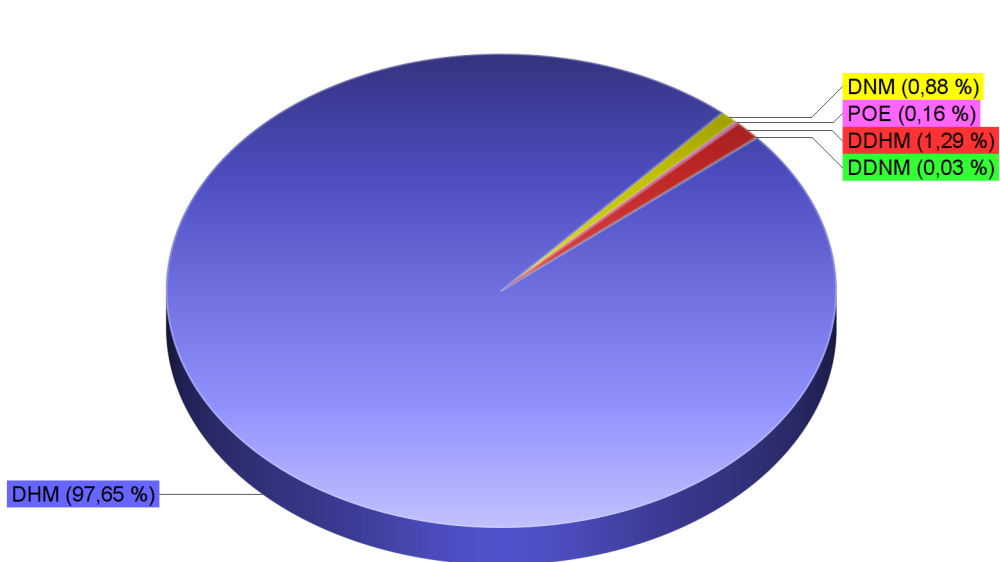

PŘEHLED ROZDĚLENÍ MAJETKU

IČO: 00282103 - Město Modřice

Náměstí Svobody 93, 66442, Modřice

NS: 00282103 - Nákladové středisko Město Modřice

Datum: 04.03.2024

Čas: 09:45:00

Přehled majetku dle skupin

Přehled majetku dle druhů