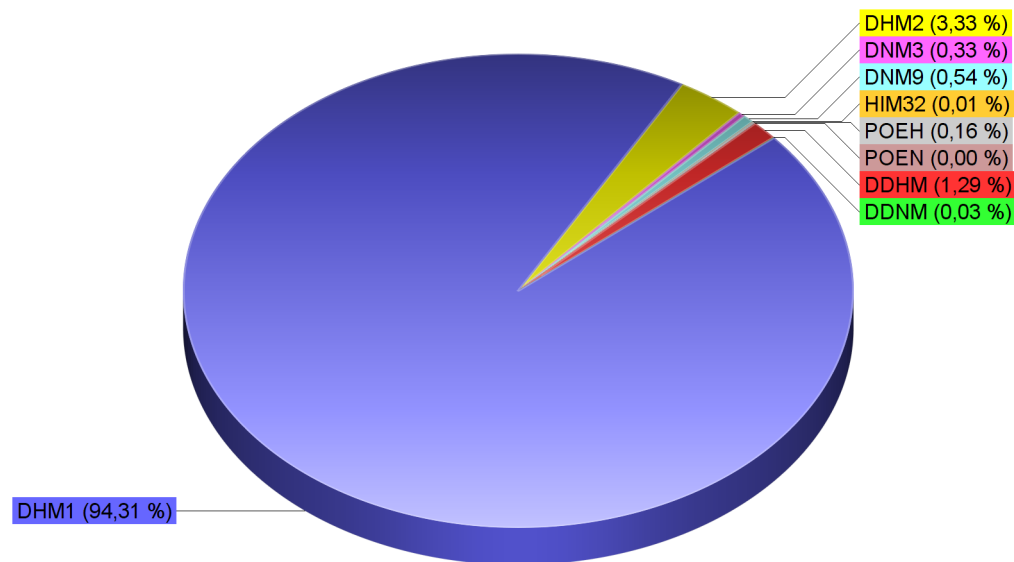

PŘEHLED ROZDĚLENÍ MAJETKU

IČO: 00282103 - Město Modřice

Náměstí Svobody 93, 66442, Modřice

NS: 00282103 - Nákladové středisko Město Modřice

Datum: 04.03.2024

Čas: 09:45:00

Přehled majetku dle skupin

Přehled majetku dle druhů