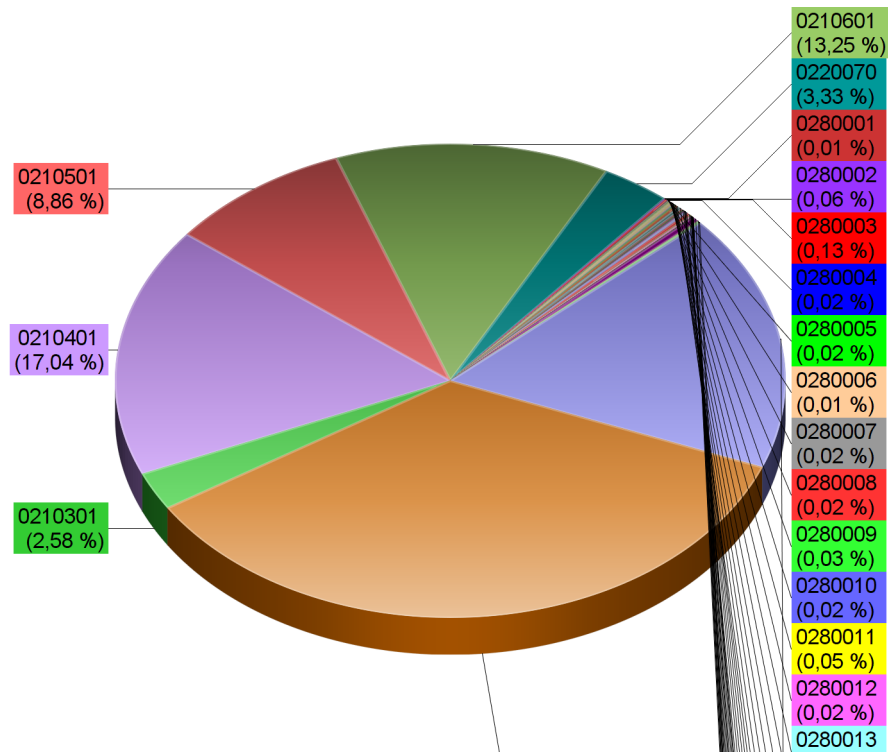

PŘEHLED ROZDĚLENÍ MAJETKU

IČO: 00282103 - Město Modřice

Náměstí Svobody 93, 66442, Modřice

NS: 00282103 - Nákladové středisko Město Modřice

Datum: 04.03.2024

Čas: 09:45:00

Přehled majetku dle skupin

Přehled majetku dle druhů

PŘEHLED ROZDĚLENÍ MAJETKU

IČO: 00282103 - Město Modřice

Náměstí Svobody 93, 66442, Modřice

NS: 00282103 - Nákladové středisko Město Modřice

Datum: 04.03.2024

Čas: 09:45:00

Přehled majetku dle účtů evidence

Přehled majetku dle účtů oprávek