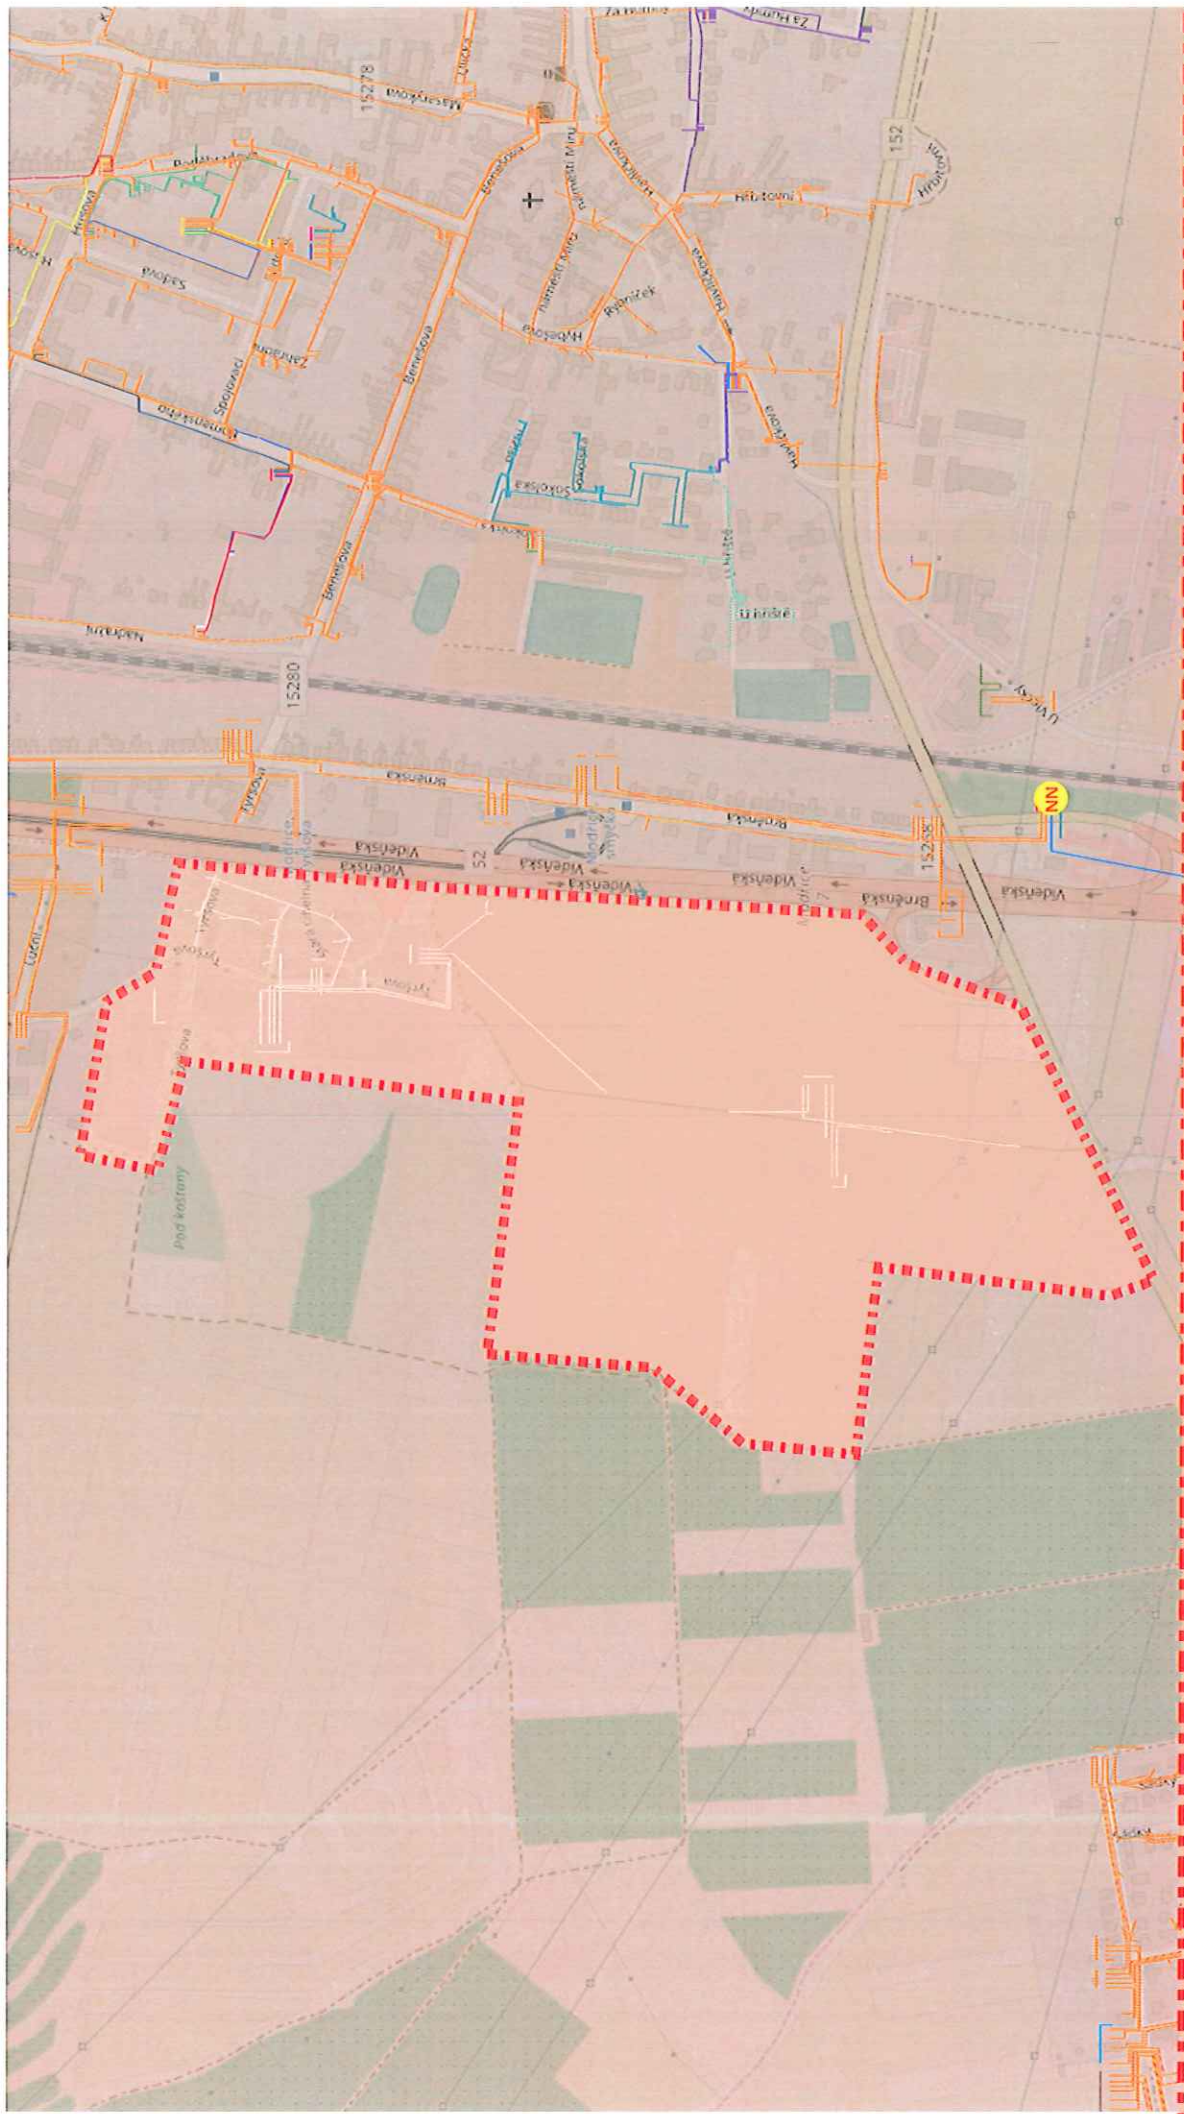

**Polygonem vyznačena oblast vypnutí.
Dne 25. 3. 2022 od 8:00 do 14:00 hodin**