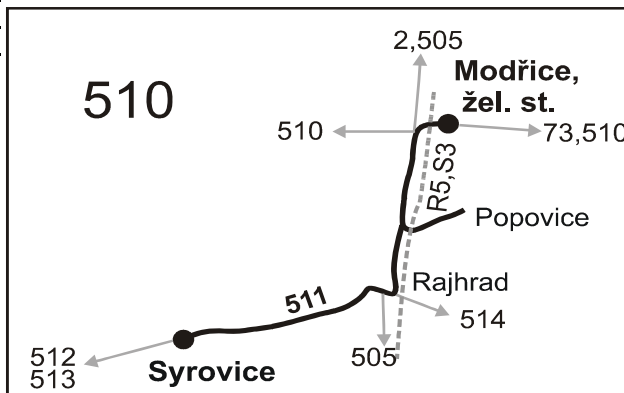

081114

Šťastnou cestu s IDS JMK

511

Syrovice - Rajhrad - Modřice

Integrovaný dopravní systém Jihomoravského kraje

Informace a podněty: 5 4317 4317, www.idsjmk.cz

Platí od 14.12.2008 do 12.12.2009

Linka 728511: Přepravu zajišťuje: VYDOS BUS a.s., Jiřího Wolkera 416/1, 682 01 Vyškov (spoje 2 až 6)

Linka 729511: Přepravu zajišťuje: Tourbus, a.s., Opuštěná 4, 602 00 Brno (spoje 50)

PRACOVNÍ DNY

Číslo spoje:		2	4	6	50
Úsek	Zóna Zastávka	↔50	↔50	↔50	↔
	520 Syrovice	7:35	13:06	14:08	
	510 Rajhrad, hospic	7:44	13:15	14:17	
	510 Rajhrad, MěÚ	7:47	13:18	14:20	
	510 Popovice, žel.st.	}	13:21	14:23	
	510 Popovice, u tratě	}	13:22	14:24	
	510 Popovice	}	13:23	14:25	
	510 Popovice, u tratě	}		14:26	
	510 Popovice, žel.st.	}		14:27	
	510 Modřice, Agropodnik	}			15:11
	510 Modřice, uhelné sklady (z)	}			15:13
	510 Modřice, smyčka	7:52		14:30	15:15
	⇒ 2 Brno	7:55		14:35	15:20
	510 Modřice, Brněnská (z)	7:53		14:31	
	510 Modřice, žel.st.	7:55		14:33	
	⇒ S3 Tišnov			14:44	

Vysvětlivky:

- ⇒ spoje navazující na linku 511
- (z) zastávka celodenně na znamení
- ↔ jede v pracovních dnech
- 50** nejede od 22.12. do 2.1., 30.1., od 23.2. do 27.2., 9.4., 10.4., od 1.7. do 31.8., 29.10. a 30.10.