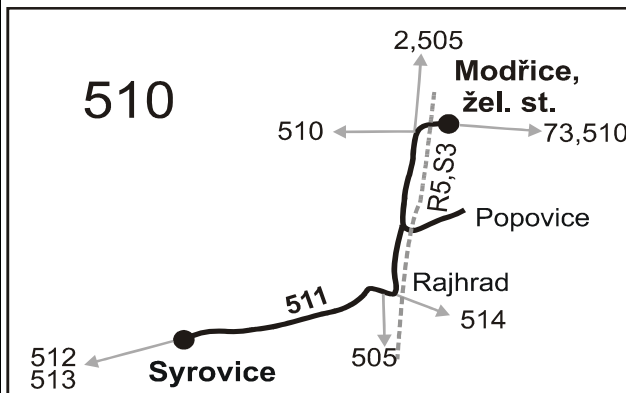

511

Modřice - Rajhrad - Syrovice

Integrovaný dopravní systém Jihomoravského kraje

Informace a podněty: 5 4317 4317, www.idsjmek.cz

Platí od 14.12.2008 do 12.12.2009

Linka 729511: Přepravu zajišťuje: Tourbus, a.s., Opuštěná 4, 602 00 Brno (spoje 51)

Linka 728511: Přepravu zajišťuje: VYDOS BUS a.s., Jiřího Wolkera 416/1, 682 01 Vyškov (spoje 1 až 7)

PRACOVNÍ DNY

Číslo spoje:		51	1	3	5	7
Úsek	Zóna Zastávka	⊗	⊗50	⊗50	⊗50	⊗50
510	Modřice, žel.st.		7:05			
510	Modřice, Brněnská (z)		7:07			
510	Modřice, smyčka	6:20	7:10			
510	Modřice, Tyršova (o)	6:21	7:11			
510	Modřice, uhelné sklady (z)	6:23	}			
510	Modřice, Agropodnik	6:24	}			
510	Popovice, žel.st.		7:14			
510	Popovice, u tratě		7:15			
510	Popovice		7:16		13:25	
510	Popovice, u tratě		7:17		13:26	
510	Popovice, žel.st.		7:18		13:27	
510	Rajhrad, MěÚ		7:21		13:30	
510	Rajhrad, hospic		7:26	13:00	13:32	14:00
520	Syrovice		7:31	13:05		14:05