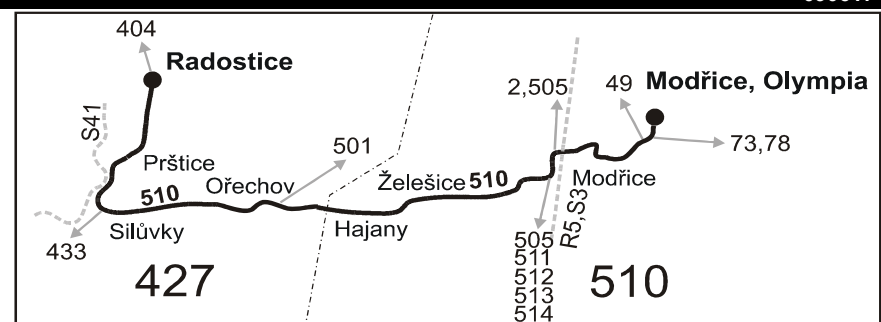

Vysvětlivky:

- ⇒ spoje navazující na linku 510
- (z) zastávka celodenně na znamení
- (o) zastávka od 20 do 5 hodin na znamení
- ↔ jede v pracovních dnech
- **50** nejede od 1.7. do 31.8., 29.10. a 30.10.
- M ze zastávky Silůvky pokračuje jako linka 433 do Ivančic
- P ze zastávky Radostice, sokolovna pokračuje jako linka 404 přes Střelice do Brna, St. Lískovce
- T ze zastávky Radostice, sokolovna pokračuje jako linka 404 přes Střelice do Troubska

090617