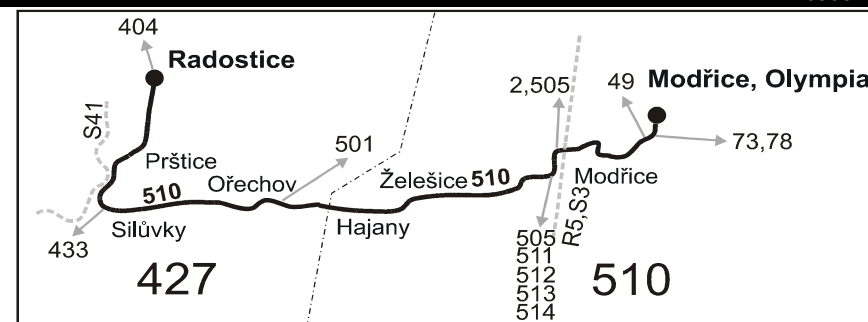

Vysvětlivky:

090617

- ⇒ spoje navazující na linku 510
- (z) zastávka celodenně na znamení
- × jede v pracovních dnech
- **50** nejede od 1.7. do 31.8., 29.10. a 30.10.
- **56** nejede od 1.7. do 31.8.